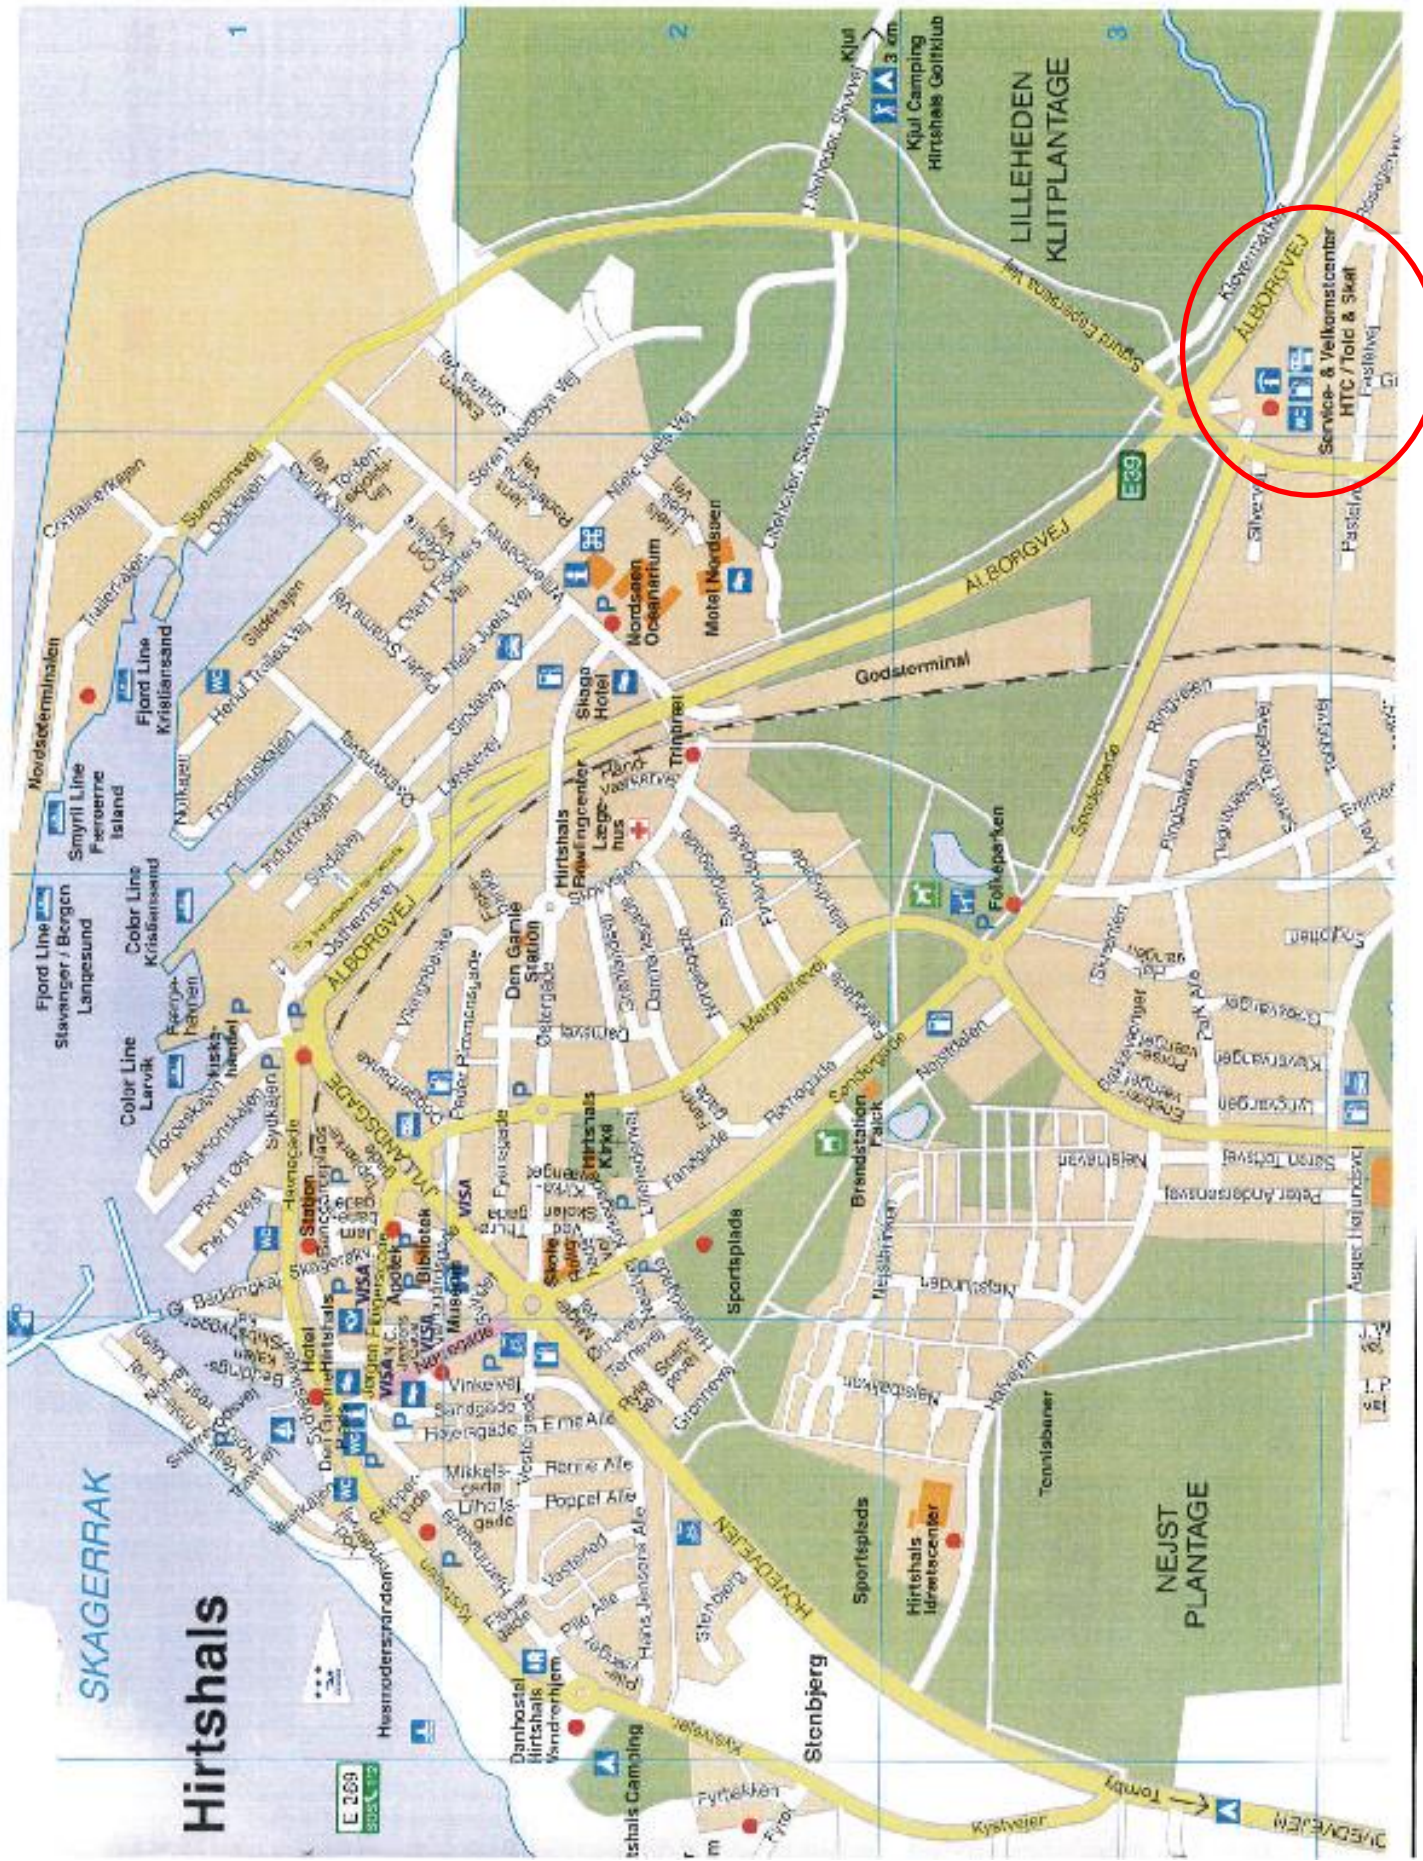

SKAGERRAK

Hirtshals

LILLEHEDEN
KLITPLANTAGE

NEJST
PLANTAGE

Kjøbmestervej
Alborgvej
Service- & Velkomstcenter
HTC / Told & Skat