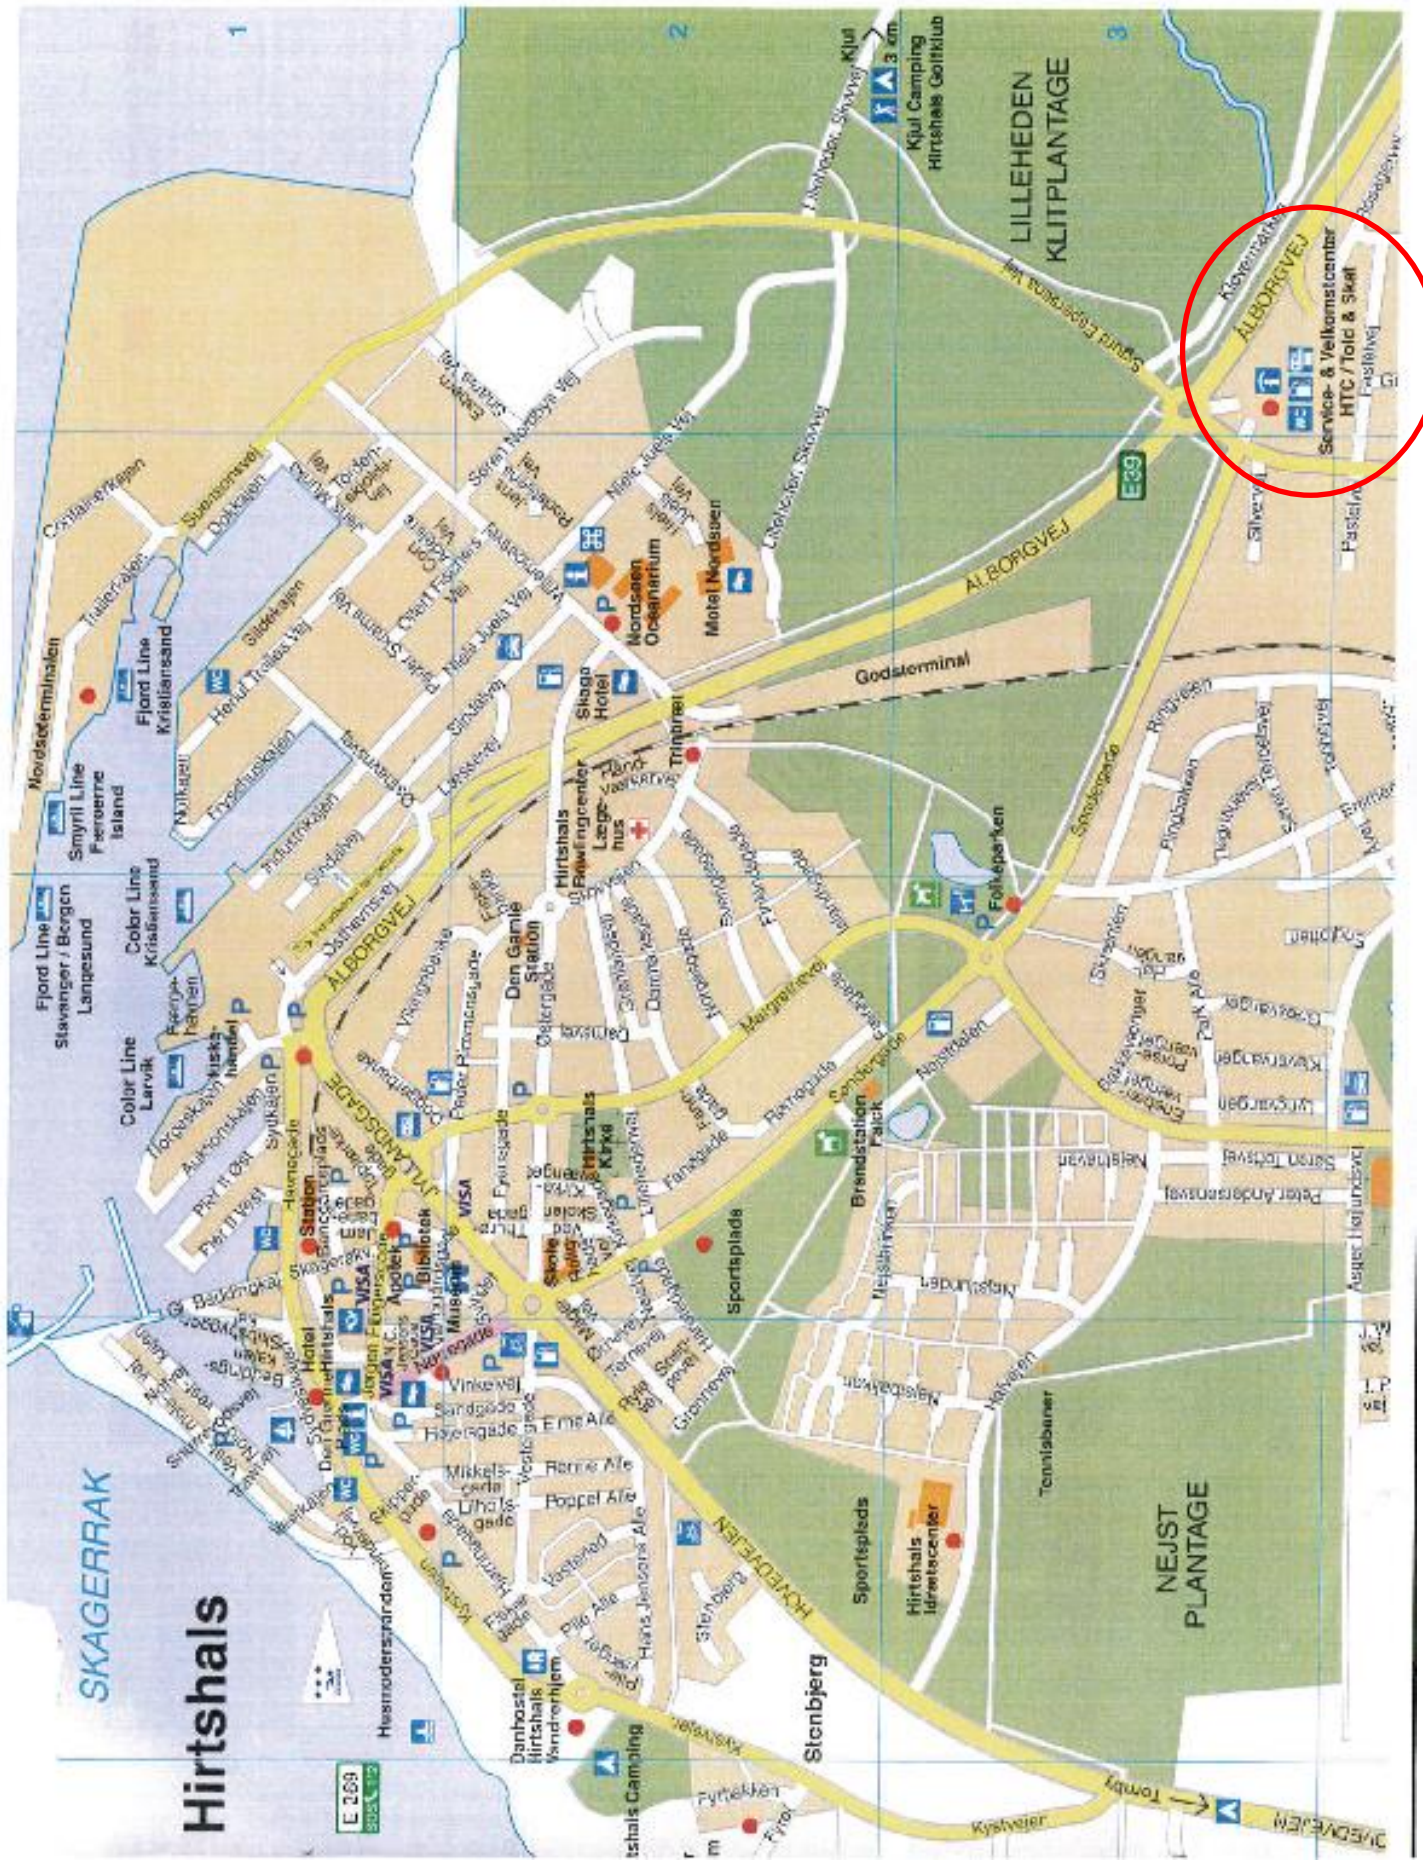

SKAGERRAK

Hirtshals

LILLEHEDEN
KLITPLANTAGE

NEJST
PLANTAGE

Service- & Velkomstcenter
HTC / Told & Skat